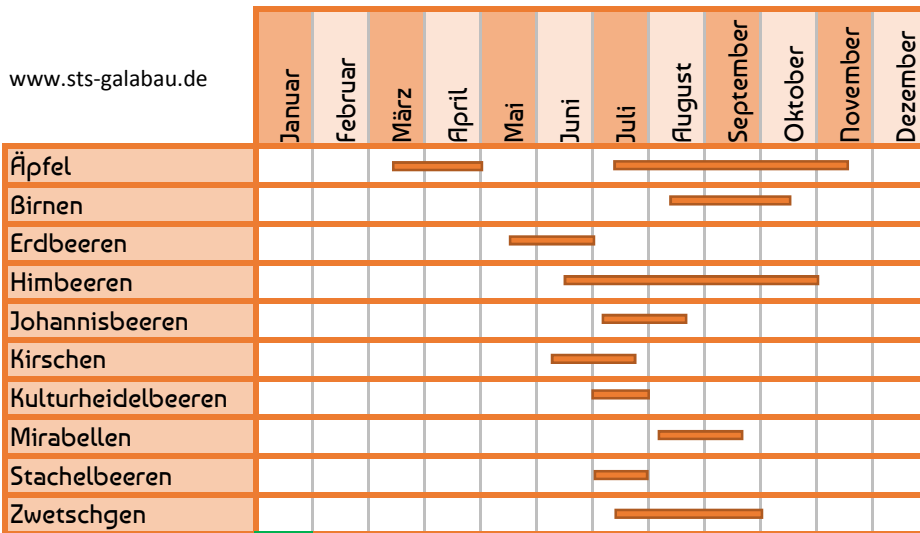

www.sts-galabau.de

Legende

Direktsaat	
Pflanzung	
Ernte	